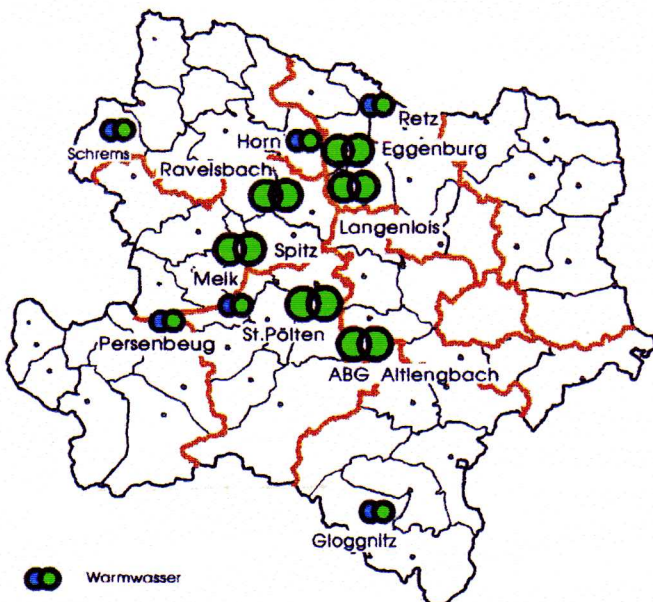

NÖ STRASSENDIENST

Haustechnik in Strassenhochbauten

EINSATZ ERNEUERBARER ENERGIEN

**Holz-Hackschnitzel
HEIZUNGSANLAGEN**

**WARMWASSER
SONNENKOLLEKTOR-ANLAGEN**

WÄRMEPUMPENANLAGEN

 Warmwasser
 Heizung

PHOTOVOLTAIKANLAGEN

Gesamtleistung
 27 kWp